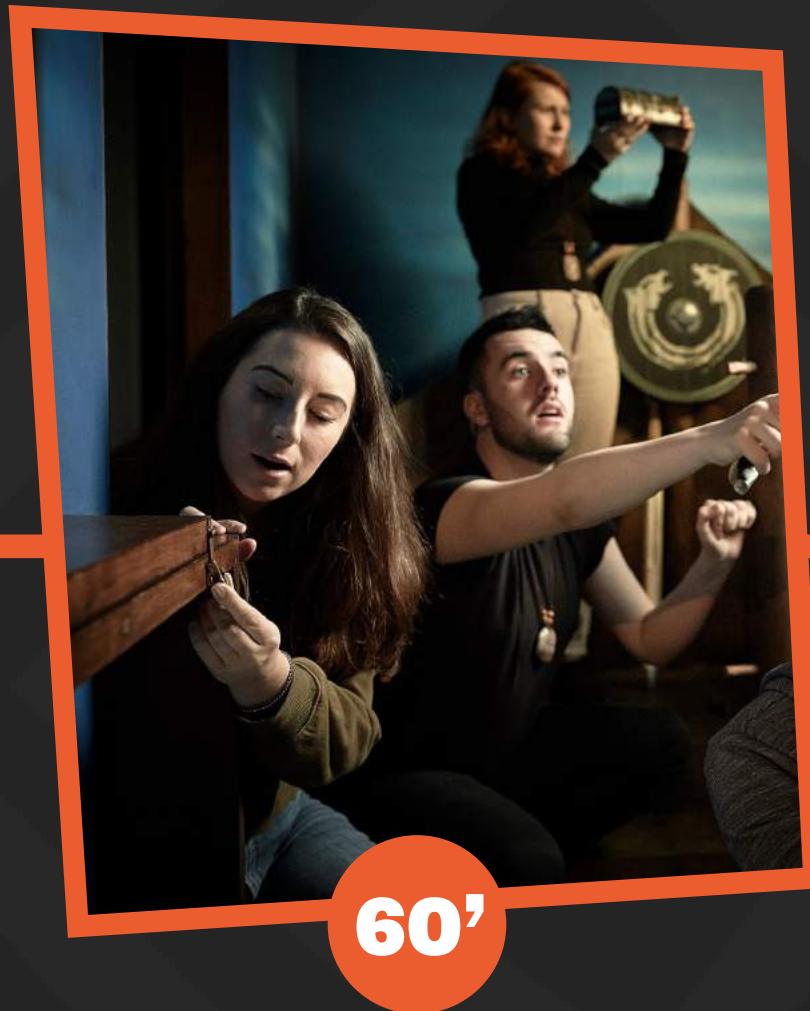

60'

Session de jeu

60 minutes pour résoudre l'enquête et s'échapper de la salle !