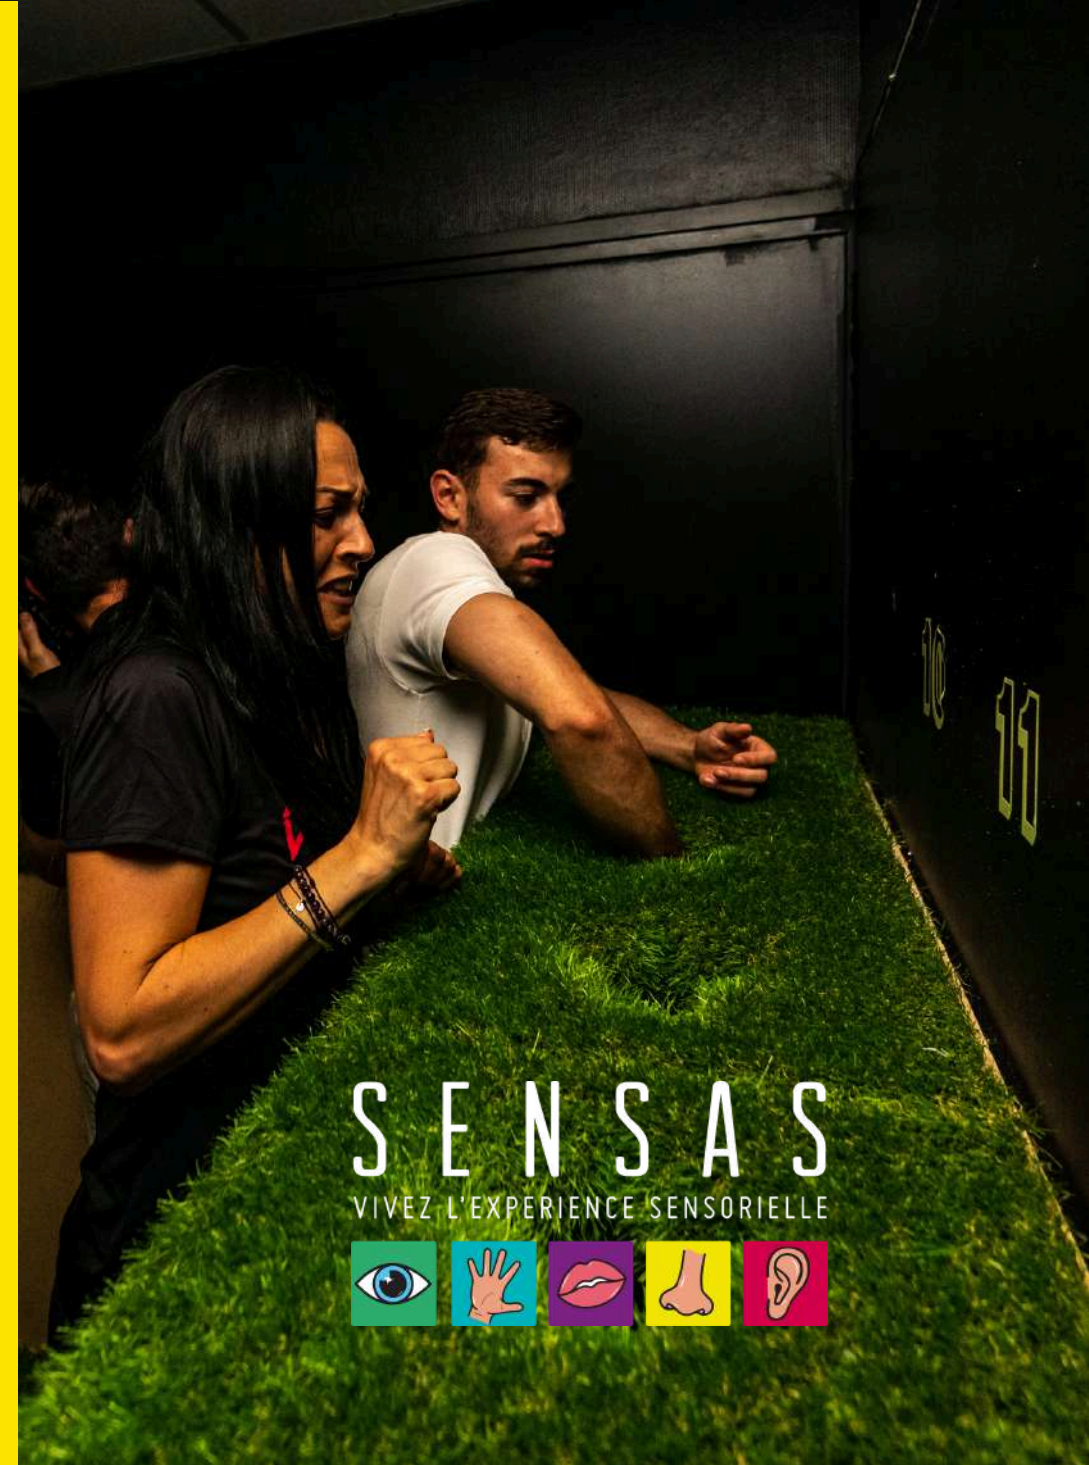

2H DE JEU

DE 4 À 45 PERSONNES EN SIMULTANÉ

À PARTIR DE 29 €/PERS, TARIFS DÉGRESSIFS

9 RUE ELISÉE RECLUS , 63100 CLERMONT-FERRAND

SENSAS

VIVEZ L'EXPERIENCE SENSORIELLE

5 ●●●●● 331 AVIS

4,9 ★★☆☆☆ 481 AVIS