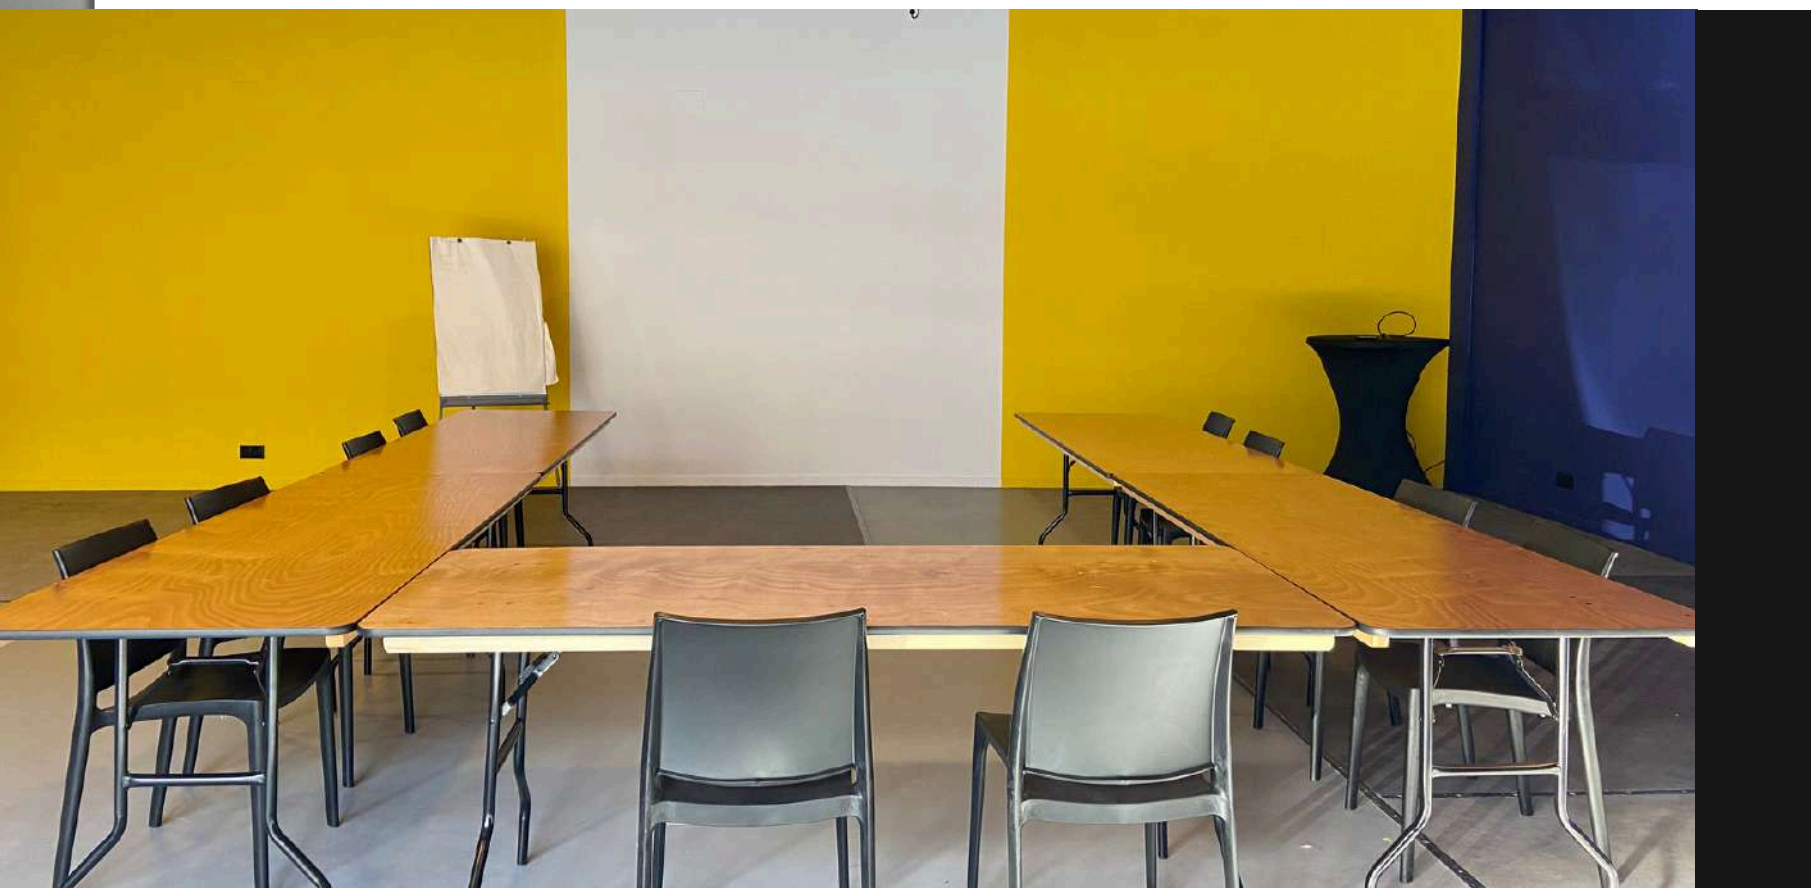

NOS SERVICES SUR MESURE

LA SALLE PRIVATIVE À LA LOCATION

WIFI À DISPOSITION

PAPERBOARD

VIDÉO PROJECTEUR

CLIMATISATION

Salle de réunion Quiz Room

Surface de 115m².

Jusqu'à 60 personnes assises.

Salle équipée d'un vidéo-projecteur, d'un paperboard et du WiFi.

Tarif : 175€* HT la demi-journée
et 300€* HT la journée.

*TVA DE 20%