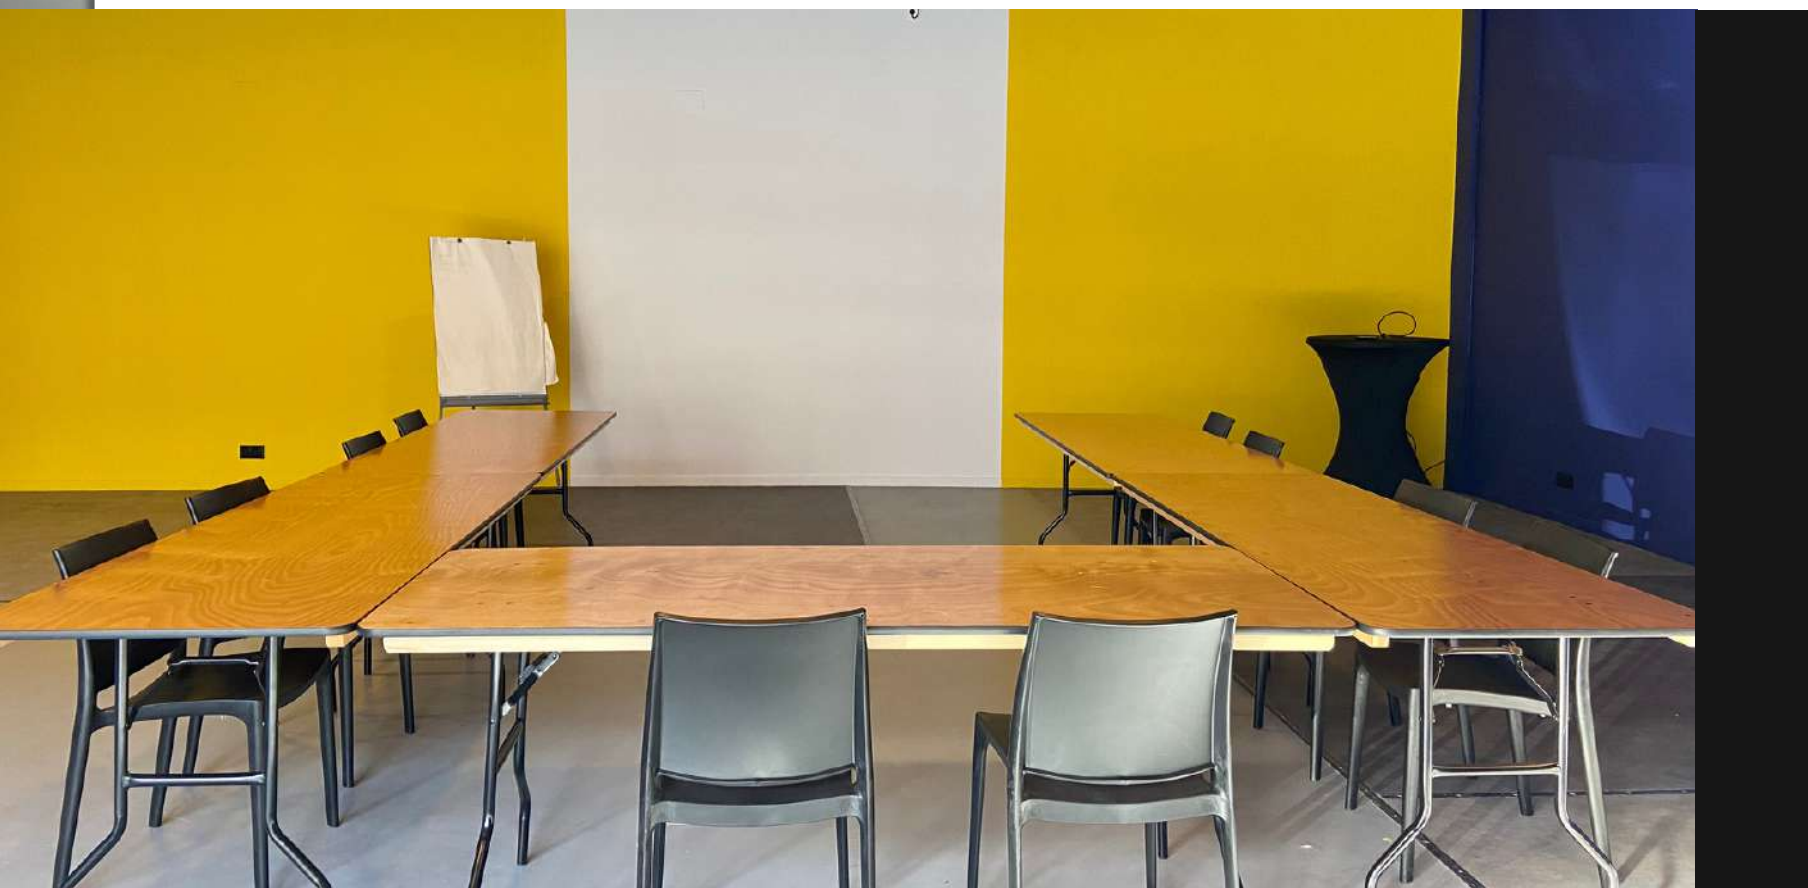

NOS SERVICES SUR MESURE

LA SALLE PRIVATIVE À LA LOCATION

WIFI À DISPOSITION

PAPERBOARD

VIDÉO PROJECTEUR

CLIMATISATION

Salle de réunion Quiz Room

Surface de 115m².

Jusqu'à 60 personnes assises.

Salle équipée d'un vidéo-projecteur, d'un paperboard et du WiFi.

Tarif : 125€* HT la demi-journée
et 208,34€* HT la journée.

*TVA DE 20%